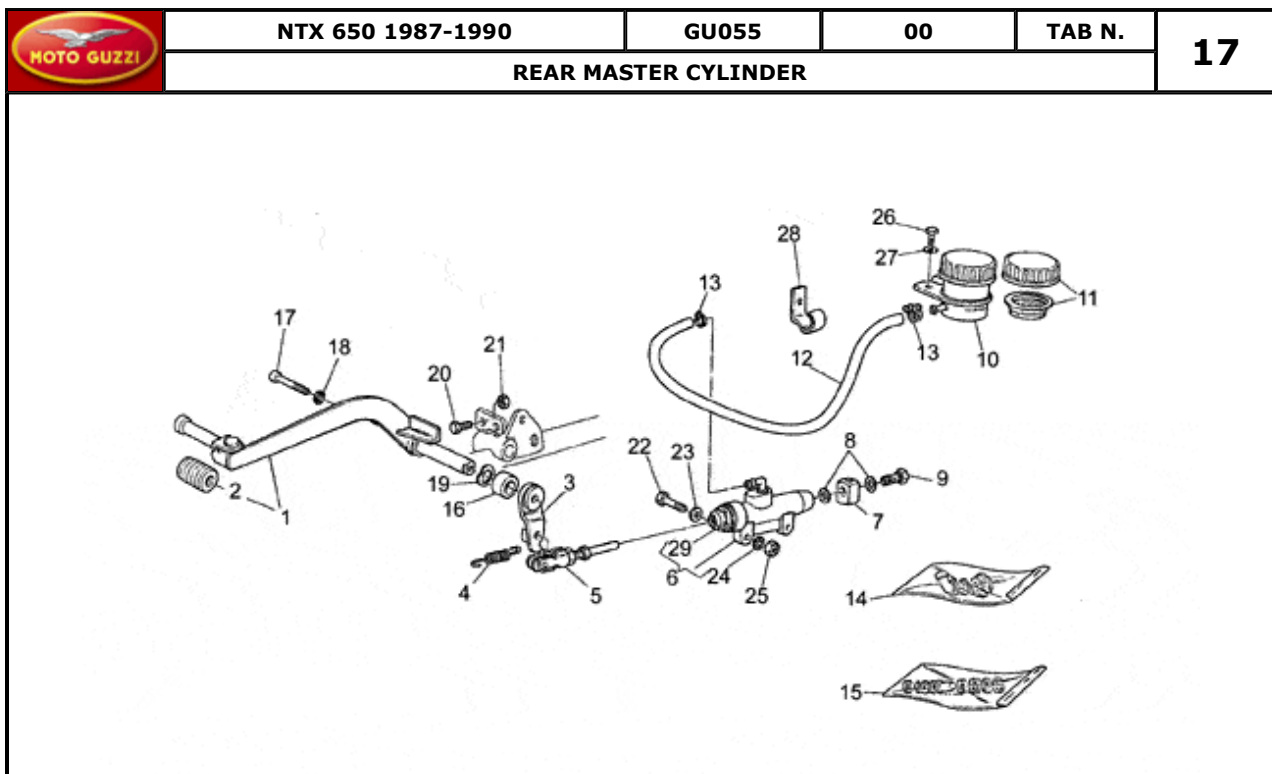

Pos.	Description	Year	I_M_	Country	Version	Code	Q.ty	P.Cod.
1	Brake lever	-	-	-	-	GU27677015	1	
2	Rubber spacer	-	-	-	-	GU27251015	1	
3	Lever	-	-	-	-	GU27667515	1	
4	Spring	-	-	-	-	GU27667615	1	
5	Pump rod	-	-	-	1A	GU27675015	1	
	Master cylinder rod	-	-	-	2A	GU27675016	1	
6	Rear master cylinder	-	-	-	1A	GU27667015	1	
	Rear master cylinder	-	-	-	2A	GU30667030	1	
7	Union	-	-	-	-	GU27668015	1	
8	Gasket	-	-	-	-	GU25656100	2	
9	Oil pipe screw	-	-	-	-	GU95990027	1	
10	Brake oil tank	-	-	-	-	GU65663500	1	
11	Tank cap	-	-	-	-	GU17661052	1	
12	Pipe	-	-	-	-	GU00823947090	1	
13	Hose clamp	-	-	-	-	GU19157800	2	
14	Rear brake pump union	-	-	-	-	GU27659515	1	
15	Brake m.cyl seals rev. kit	-	-	-	1A	GU27659375	1	
16	Spacer	-	-	-	-	GU27250715	1	
17	Screw M6X45	-	-	-	-	GU98620345	1	
18	Washer 6,4x10x0,7	-	-	-	-	GU14217901	1	
19	Spring washer	-	-	-	-	GU95129260	1	
20	Screw	-	-	-	-	GU98074320	1	
21	Nut	-	-	-	-	GU92601206	1	
22	Screw	-	-	-	-	GU98072330	2	
23	Washer	-	-	-	-	GU95000206	2	
24	Notched washer	-	-	-	-	GU95021106	2	
25	Nut	-	-	-	-	GU92601206	2	
26	Screw	-	-	-	-	GU98054214	2	
27	Washer 5,25x14x1,5	-	-	-	-	GU95100059	2	
28	Hose clamp	-	-	-	-	GU19718000	2	
29	Guard	-	-	-	-	GU27530593	1