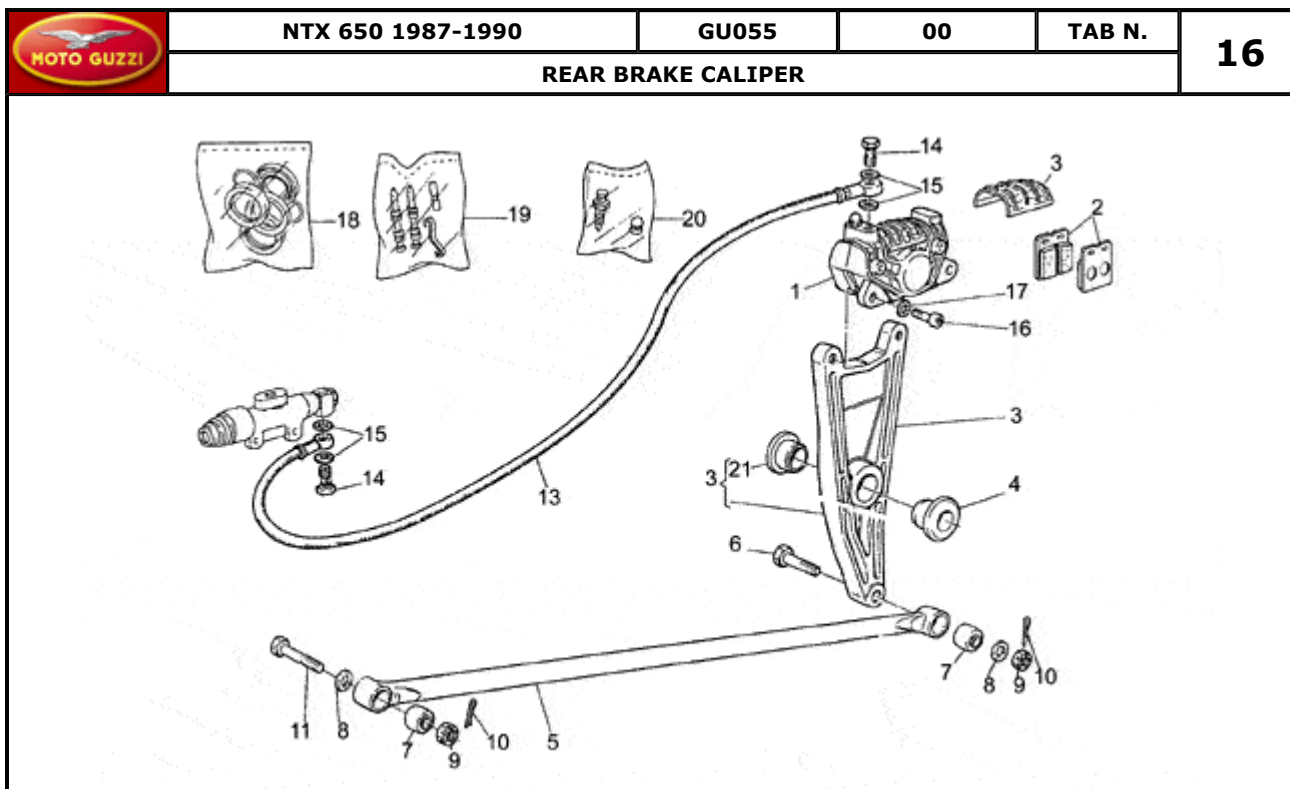

Pos.	Description	Year	I_M	Country	Version	Code	Q.ty	P.Cod.
1	Rear brake caliper	-	-	-	-	GU19653035	1	
2	Pads pair BREMBO	-	-	-	-	GU27654610	1	
3	Rear brake caliper brcket	-	-	-	1A	GU27635810	1	
	Brake hanger plate	-	-	-	2A	GU27635811	1	
4	Bush	-	-	-	1A	GU27636010	1	
	Bush	-	-	-	2A	GU31634230	1	
5	Rod	-	-	-	1A	GU27636610	1	
6	Screw	-	-	-	1A	GU27636910	1	
7	Silent-block	-	-	-	1A	GU27551810	2	
8	Washer	-	-	-	1A	GU27636711	2	
9	Nut	-	-	-	1A	GU92731100	2	
10	Split pin	-	-	-	1A	GU95401218	2	
11	Screw	-	-	-	1A	GU27636810	1	
13	Rear brake line	-	-	-	-	GU27657115	1	
14	Oil pipe screw *	-	-	-	-	GU95990028	2	
15	Gasket	-	-	-	-	GU25656100	4	
16	Screw	-	-	-	-	GU98612422	2	
17	Spring washer 8x15x0,3	-	-	-	-	GU61270300	2	
18	Brake caliper rev. kit BREMBO	-	-	-	-	GU39659000	1	
19	Pins+spring BREMBO	-	-	-	-	GU39659100	1	
20	Bleeder+cap BREMBO D.6	-	-	-	-	GU65659200	1	
21	Spacer	-	-	-	2A	GU31634130	1	
	Bush	-	-	-	-	GU27636010	1