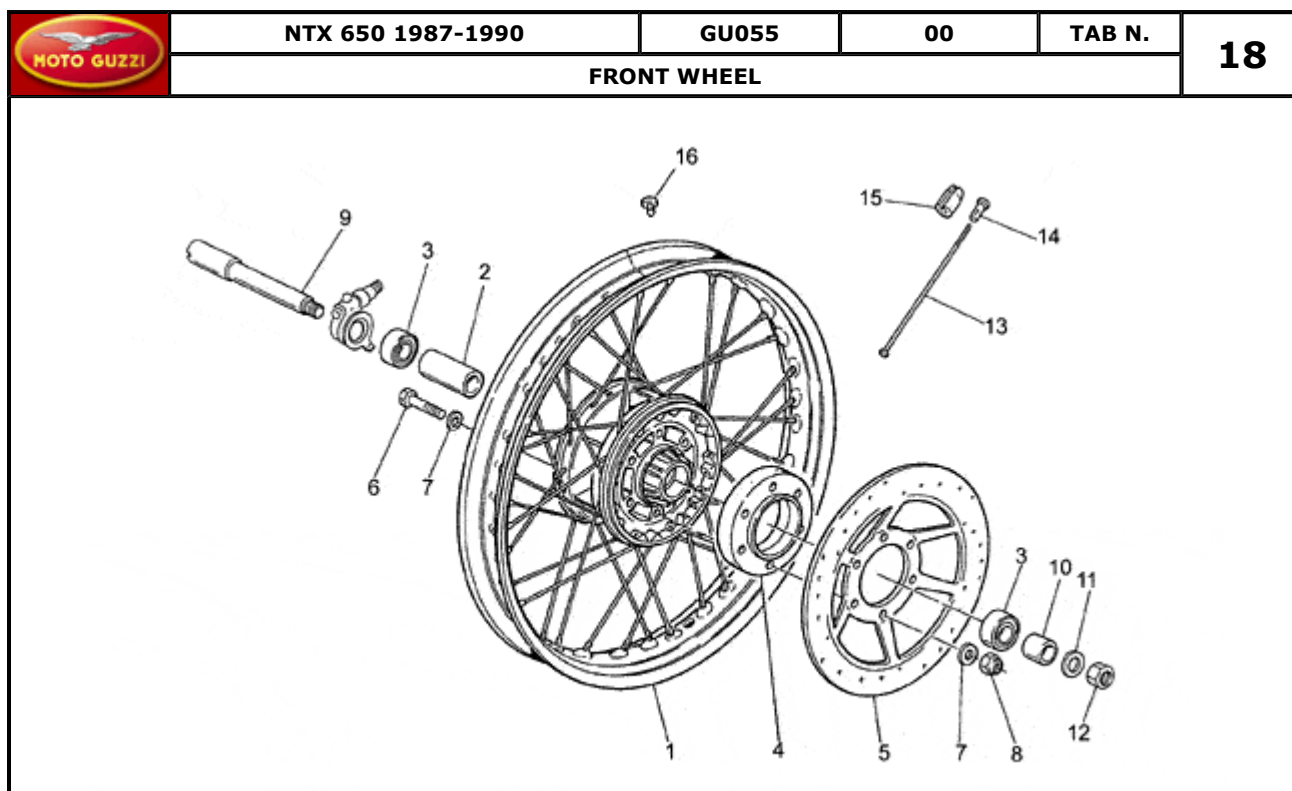

Pos.	Description	Year	I_M_	Country	Version	Code	Q.ty	P.Cod.
1	Front wheel	-	-	-	-	o	GU27610311	1
	Front wheel	-	-	-	-	gg	GU27610310	1
2	Internal spacer	-	-	-	-	-	GU39615201	1
3	Bearing	-	-	-	-	-	GU92204217	2
4	Flange	-	-	-	-	-	GU27611210	1
5	Brake disc	-	-	-	-	-	GU27613310	1
6	Screw	-	-	-	-	-	GU98052470	6
7	Spring washer 8x15x0,3	-	-	-	-	-	GU61270300	12
8	Nut	-	-	-	-	-	GU92630108	6
9	Front wheel spindle	-	-	-	-	-	GU27614110	1
10	Spacer	-	-	-	-	-	GU27616310	1
11	Washer 17X27X2	-	-	-	-	-	GU95004217	1
12	Nut M16X1,5	-	-	-	-	-	GU92602516	1
13	Front wheel spoke	-	-	-	-	-	GU27611610	36
14	Nipples	-	-	-	-	-	GU27611710	36
15	Counterweight 10 gr.	-	-	-	-	-	GU27616110	1
	Counterweight 15 gr.	-	-	-	-	-	GU27616111	1
	Counterweight 20 gr.	-	-	-	-	-	GU27616112	1
	Counterweight 30 gr.	-	-	-	-	-	GU27616113	1
16	Drift	-	-	-	-	-	GU19705900	1