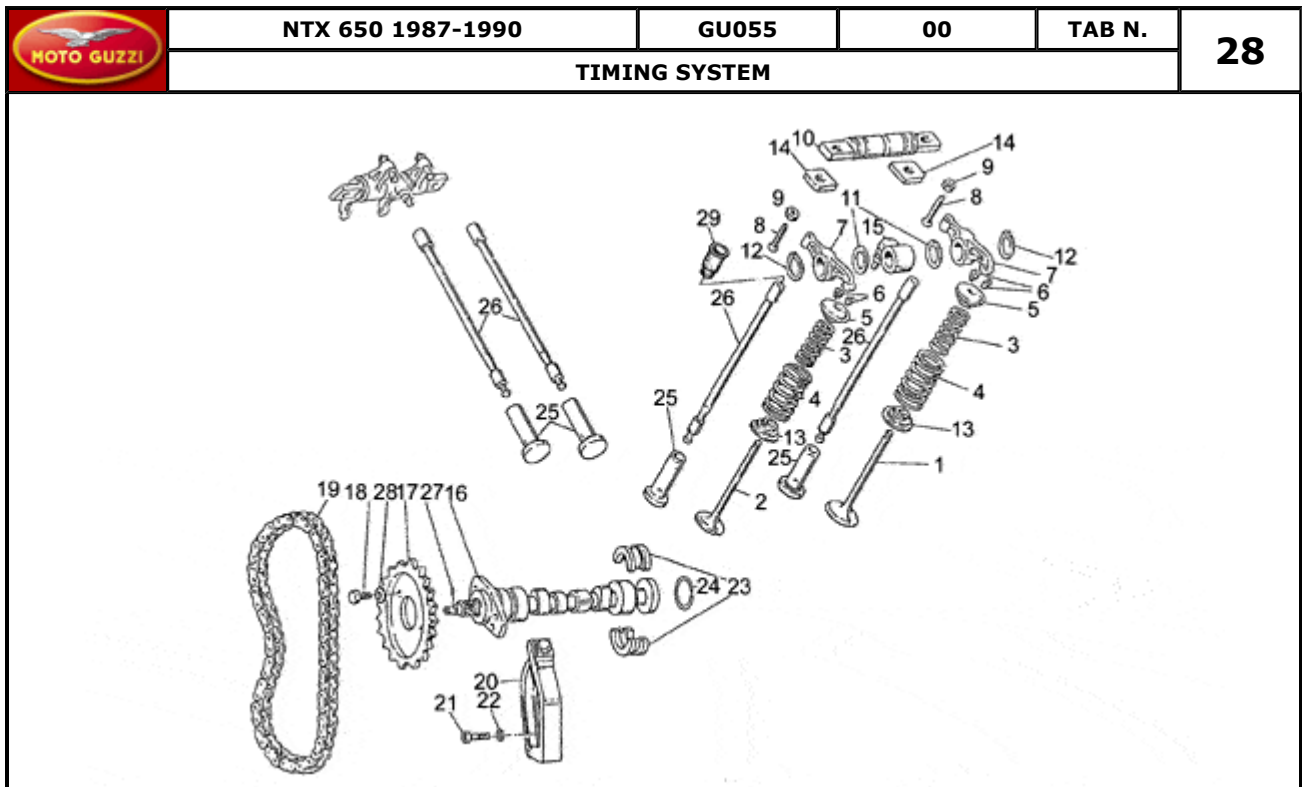

Pos.	Description	Year	I_M	Country	Version	Code	Q.ty	P.Cod.
1	Intake valve	-	-	-	-	GU19036082	2	
2	Exhaust valve	-	-	-	-	GU19036182	2	
3	Spring	-	-	-	-	GU61037600	4	
4	Spring	-	-	-	-	GU61037500	4	
5	Upper cup	-	-	-	-	GU61038000	4	
6	Half-cone	-	-	-	-	GU61038100	8	
7	Rocker arm assy.	-	-	-	-	GU19030500	4	
8	Screw	-	-	-	-	GU19034000	4	
9	Nut M6x1	-	-	-	-	GU92602406	4	
10	Rocker shaft	-	-	-	-	GU19032080	2	
11	Thrust washer	-	-	-	-	GU19032380	4	
12	Circlip	-	-	-	-	GU90271018	4	
13	Lower cup	-	-	-	-	GU61037000	4	
14	Spacer	-	-	-	-	GU19032980	4	
15	Hose	-	-	-	-	GU19027500	2	
16	Camshaft	-	-	-	M2	GU27053463	1	
	Camshaft	-	-	-	M1	GU27053361	1	
17	Timing system gear	-	-	-	-	GU19054521	1	
18	Bolt	-	-	-	-	GU61054900	2	
19	Camshaft chain	-	-	-	-	GU19058021	1	
20	Chain stretching drive	-	-	-	-	GU19058220	1	
21	Screw	-	-	-	-	GU98822316	1	
22	Washer	-	-	-	-	GU95129115	1	
23	Sector	-	-	-	-	GU19055700	2	
24	Snap ring	-	-	-	-	GU90353029	1	
25	Tappet	-	-	-	-	GU19045861	4	
26	Rocker arm rod	-	-	-	-	GU19045060	4	
27	Roller	-	-	-	-	GU95512035	1	
28	Safety washer	-	-	-	-	GU23217800	2	
29	Cap	-	-	-	-	GU27045420	4