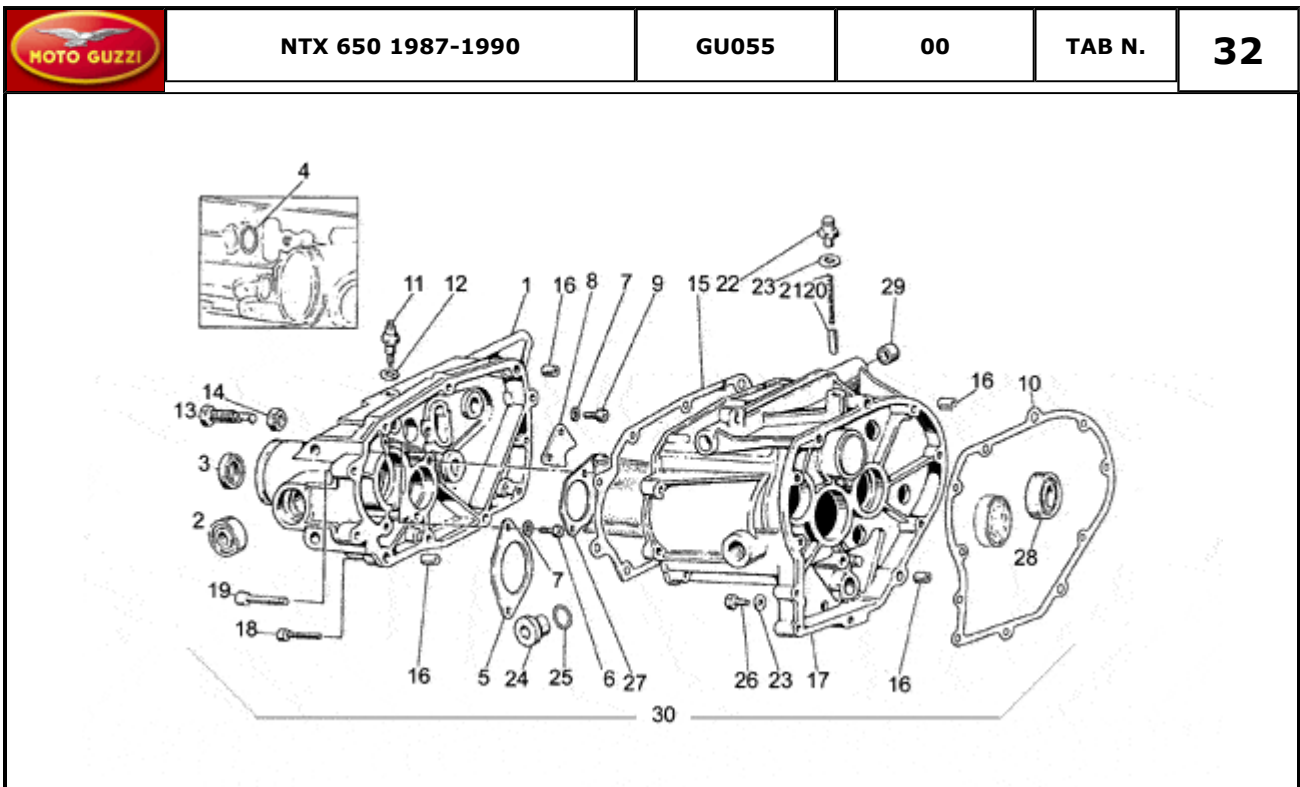

Pos.	Description	Year	I_M	Country	Version	Code	Q.ty	P.Cod.
1	Gearbox cover	-	-	-	-	GU23200870	1	
2	Bearing 15x35x11	-	-	-	-	GU92204215	2	
3	Gasket ring 28x40x7	-	-	-	-	GU90402841	1	
4	O-ring 13,95x2,92	-	-	-	-	GU90706140	1	
5	Plate	-	-	-	-	GU19213820	1	
6	Screw	-	-	-	-	GU98622314	4	
7	Washer 6,4x10x0,7	-	-	-	-	GU14217901	6	
8	Plate	-	-	-	-	GU19235800	1	
9	Screw	-	-	-	-	GU98622314	2	
10	Gasket	-	-	-	-	GU19200320	1	
11	Sensor	-	-	-	-	GU19207220	1	
12	Gasket 8,25x15x1	-	-	-	-	GU12154200	1	
13	Screw M12x1,25	-	-	-	-	GU19237800	1	
14	Low nut M12x1,25	-	-	-	-	GU92602512	1	
15	Gasket	-	-	-	-	GU19201120	1	
16	Bush 6,6x9x13	-	-	-	-	GU19002020	4	
17	Transmission cage	-	-	-	-	GU23200270	1	
18	Screw M6x30	-	-	-	-	GU98610330	7	
19	Screw	-	-	-	-	GU98610435	4	
20	Pawl	-	-	-	-	GU55234700	1	
21	Lever return spring	-	-	-	-	GU94321067	1	
22	Breather plug	-	-	-	-	GU31206500	1	
23	Gasket	-	-	-	-	GU10528900	2	
24	Oil plug	-	-	-	-	GU19351200	1	
25	O-ring 20,24X2,62	-	-	-	-	GU90706203	1	
26	Oil plug	-	-	-	-	GU95980213	1	
27	Oil bulhead	-	-	-	-	GU19208220	1	
28	Ball bearing 20x42x12	-	-	-	-	GU92201120	1	
29	Bush 10,25x15,7x8	-	-	-	-	GU19202320	2	
30	Gearbox assy	-	-	-	-	GU27991575	1