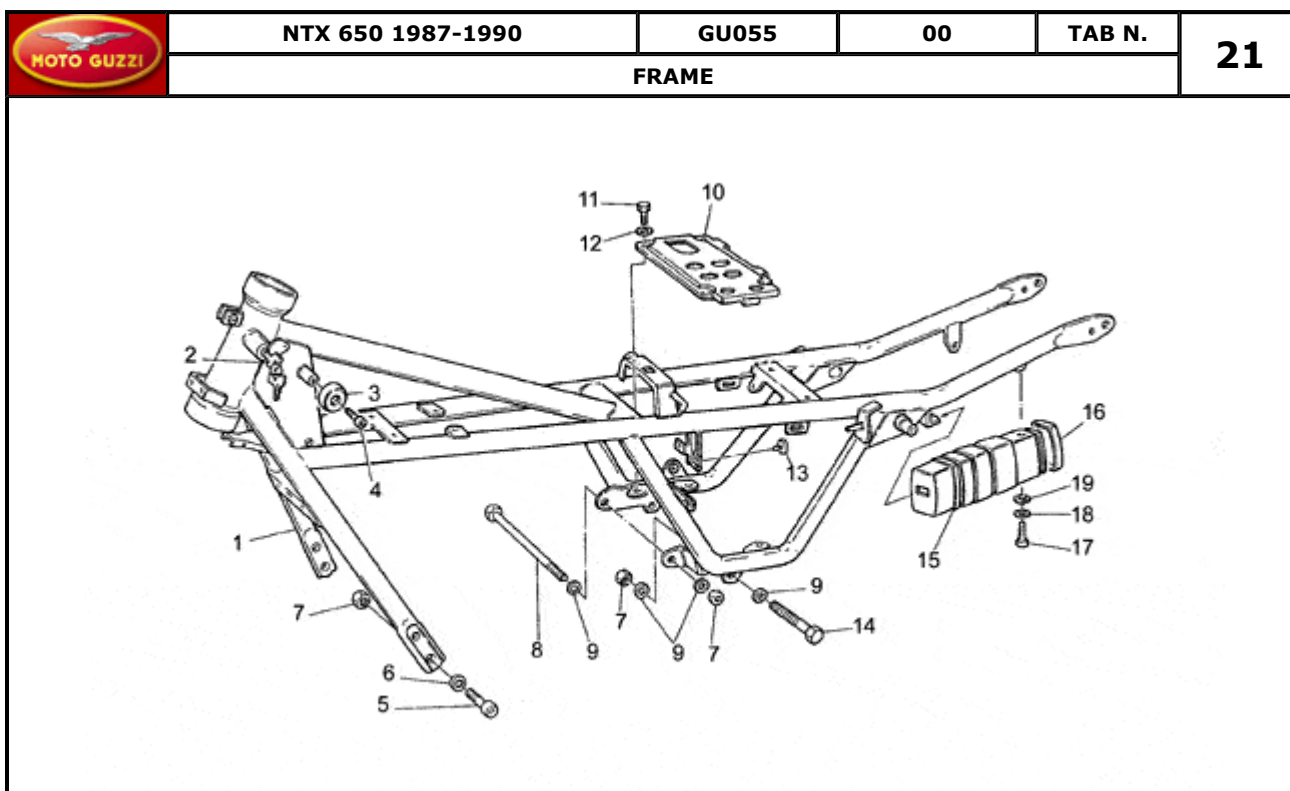

Pos.	Description	Year	I_M_	Country	Version	Code	Q.ty	P.Cod.
1	Frame	-	-	-	-	g	GU27400117	1
	Frame	-	-	-	-	gg	GU27400176	1
	Frame	-	-	-	-	r	GU27400116	1
2	Lock	-	-	-	-	-	GU19782520	1
3	Rubber spacer	-	-	-	-	-	GU66103415	2
4	Screw	-	-	-	-	-	GU98622420	2
5	Screw	-	-	-	-	-	GU98612525	4
6	Washer	-	-	-	-	-	GU95120105	4
7	Nut	-	-	-	-	-	GU92601210	7
8	Screw	-	-	-	-	-	GU98110202	1
9	Washer	-	-	-	-	-	GU95007210	6
10	Plate	-	-	-	-	-	GU27418215	1
11	Hex screw M8X16	-	-	-	-	-	GU98054416	4
12	Washer	-	-	-	-	-	GU95000208	4
13	Drift	-	-	-	-	-	GU19705900	2
14	Hex screw M10X55	-	-	-	-	-	GU98072555	2
15	Tool kit box	-	-	-	-	-	GU27914515	1
16	Cover	-	-	-	-	-	GU27914615	1
17	Screw M6x10	-	-	-	-	-	GU98822310	1
18	Washer 6,2X18X1	-	-	-	-	-	GU95100118	1
19	Rubber spacer	-	-	-	-	-	GU93110060	1