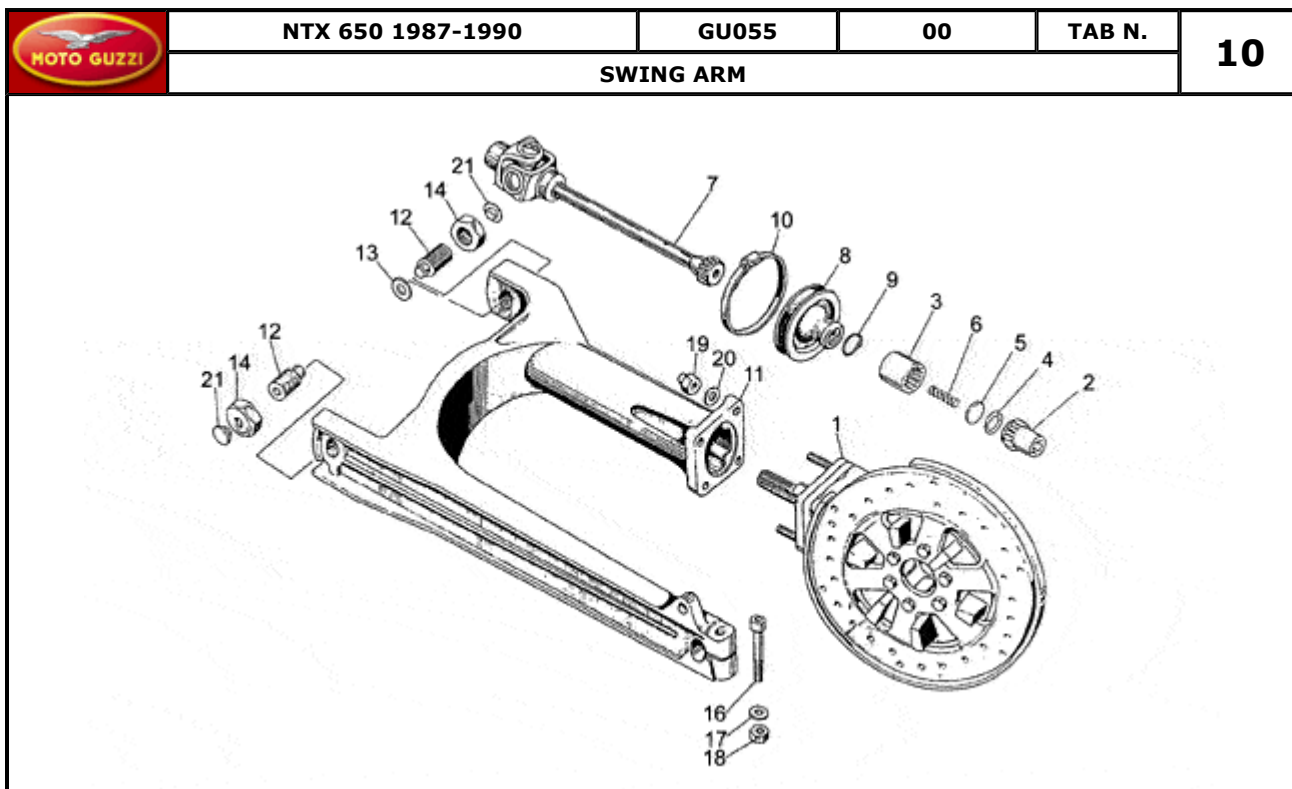

Pos.	Description	Year	I_M	Country	Version	Code	Q.ty	P.Cod.
1	Transmission complete	-	-	-	1A	GU27350275	1	
2	Hose	-	-	-	-	GU19327701	1	
3	Hose	-	-	-	-	GU19328801	1	
4	Circlip	-	-	-	-	GU90272023	1	
5	Disc	-	-	-	-	GU19327601	1	
6	Spring	-	-	-	-	GU94321099	1	
7	Coupling	-	-	-	-	GU23328080	1	
8	Protection collar	-	-	-	-	GU23548080	1	
9	Spring	-	-	-	-	GU23548180	1	
10	Hose clamp	-	-	-	-	GU93305074	1	
11	Swing arm	-	-	-	2A	GU31540230	1	
	Swing arm	-	-	-	1A	GU23540210	1	
12	Pin	-	-	-	-	GU19547000	2	
13	Spacer	-	-	-	-	GU35214300	1	
14	Nut	-	-	-	-	GU14547800	2	
16	Screw	-	-	-	-	GU98820545	1	
17	Washer 10,2x18x2	-	-	-	-	GU95004210	1	
18	Nut	-	-	-	-	GU92602210	1	
19	Cap nut	-	-	-	-	GU92781082	1	
20	Washer 8,4X13X0,8	-	-	-	-	GU14615901	4	
21	Plug	-	-	-	-	GU93180105	2