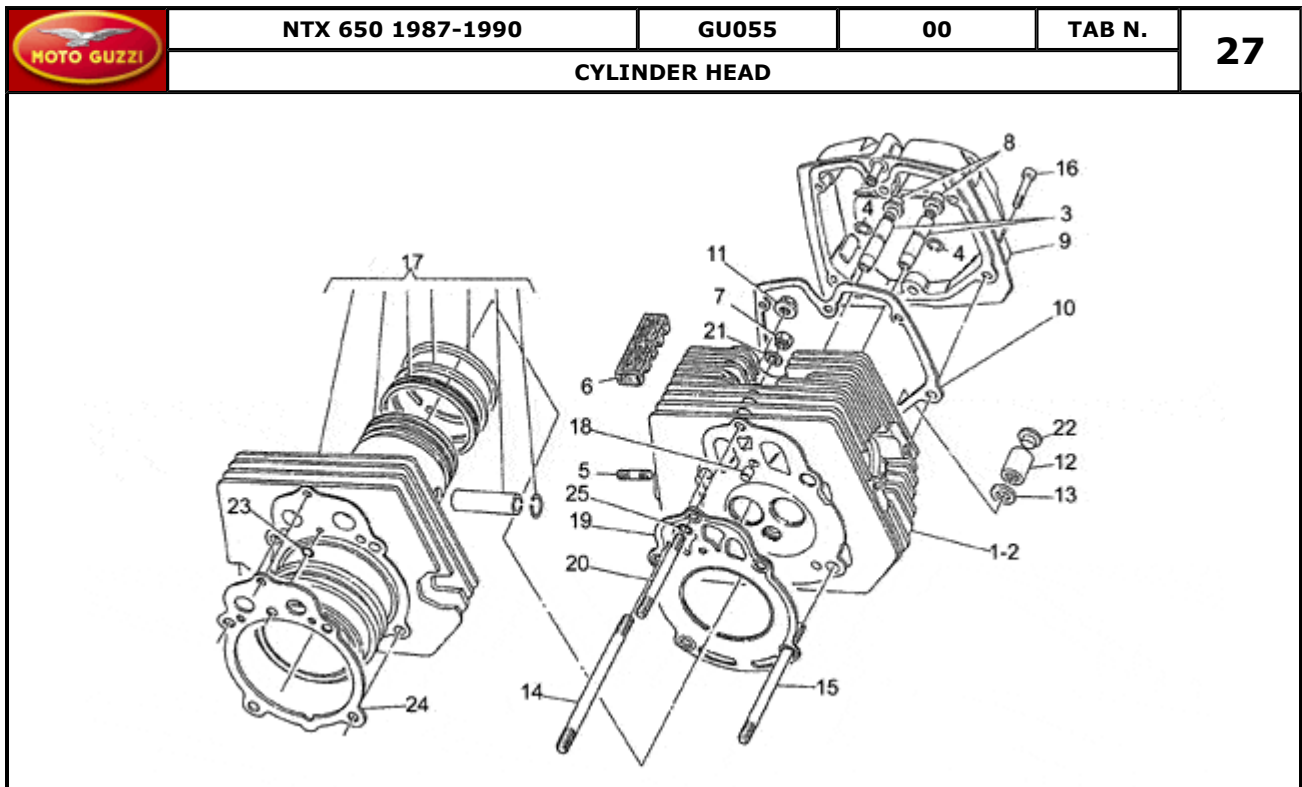

Pos.	Description	Year	I_M_	Country	Version	Code	Q.ty	P.Cod.
1	RH cylinder head	-	-	-	-	GU23022170	1	
2	LH cylinder head	-	-	-	-	GU23022270	1	
3	Valve guide	-	-	-	-	GU61036801	4	
4	Snap ring	-	-	-	-	GU90353009	4	
5	Stud bolt	-	-	-	-	GU96506042	4	
6	Anti-vibration plate	-	-	-	-	GU19025300	4	
7	Nut	-	-	-	-	GU23021910	2	
8	Oil seal	-	-	-	-	GU19037820	4	
9	Valves cover	-	-	-	-	GU27023515	2	
10	Gasket	-	-	-	-	GU19023700	2	
11	Column nut	-	-	-	-	GU92660010	4	
12	Nut	-	-	-	-	GU31021900	4	
13	Washer 10,5X18X0,8	-	-	-	-	GU95129180	4	
14	Tie rod	-	-	-	-	GU96510200	4	
15	Tie rod 143 mm	-	-	-	-	GU96510143	4	
16	Screw	-	-	-	-	GU98610325	12	
17	Cylinder with piston	-	-	-	-	GU23060170	2	
18	Bush	-	-	-	-	GU19021360	2	
19	Gasket	-	-	-	-	GU27022060	2	
20	Tie rod	-	-	-	-	GU96508125	2	
21	Spring washer 8x15x0,3	-	-	-	-	GU61270300	2	
22	Plug	-	-	-	-	GU93180245	4	
23	O-ring	-	-	-	-	GU61027200	2	
24	Gasket	-	-	-	-	GU27020820	2	
25	O-ring	-	-	-	-	GU90706076	2