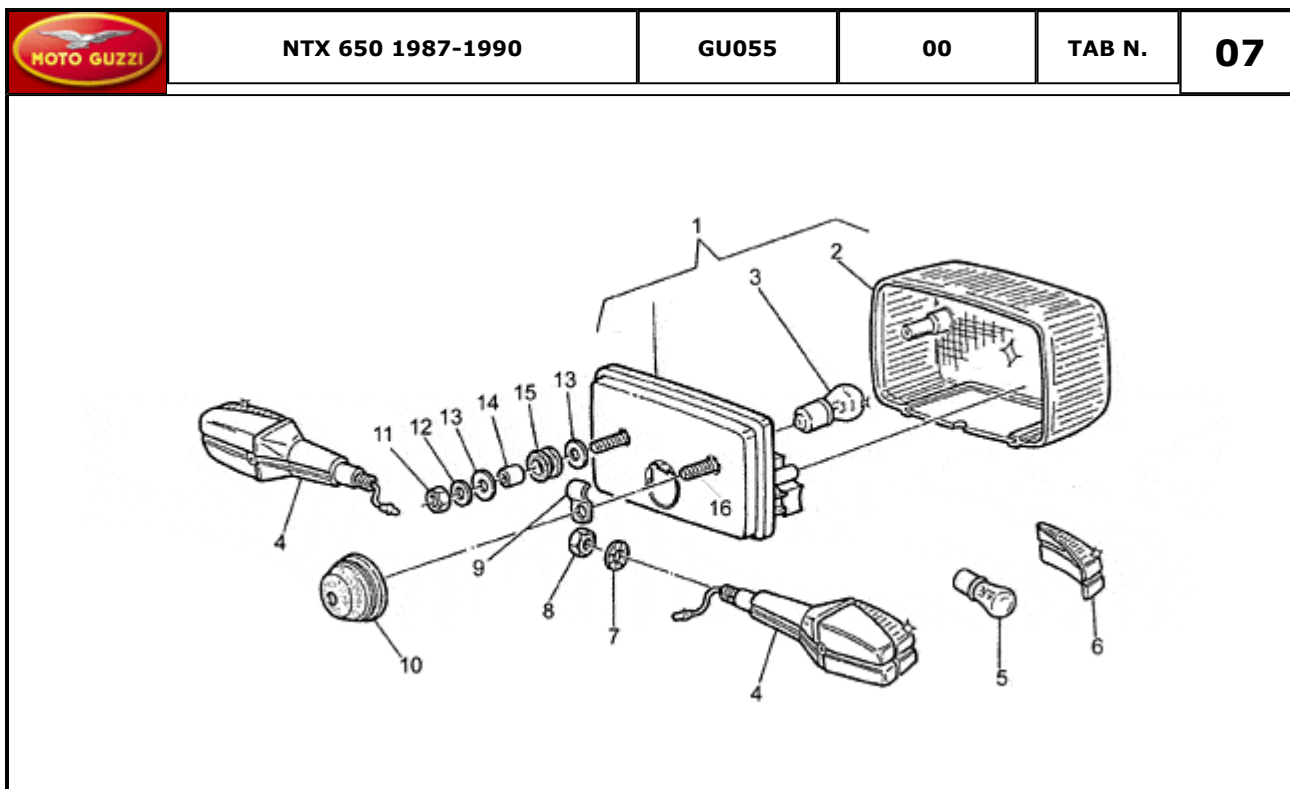

Pos.	Description	Year	I_M	Country	Version	Code	Q.ty	P.Cod.
1	Taillight	-	-	-	C	GU27740911	1	
	Taillight	-	-	-	T	GU27740910	1	
2	Taillight	-	-	-	T	GU27741710	1	
	Taillight	-	-	-	C	GU27741711	1	
3	Lamp 12V/5-21W	-	-	-	-	GU93450224	1	
4	Rear turn indicator	-	-	-	-	GU27751611	2	
5	Lamp 12V-10W	-	-	-	-	GU93450129	2	
6	Turn indicator lens	-	-	-	-	GU28753750	2	
7	Notched washer	-	-	-	-	GU95021110	2	
8	Nut	-	-	-	-	GU92602411	2	
9	U-bolt	-	-	-	-	GU93301175	1	
10	Rubber spacer	-	-	-	-	GU27741310	1	
11	Nut	-	-	-	-	GU92602206	2	
12	Notched washer	-	-	-	-	GU95021106	2	
13	Washer 6,2X18X1	-	-	-	-	GU95100118	4	
14	Spacer	-	-	-	-	GU91180607	2	
15	Rubber spacer	-	-	-	-	GU91551062	2	
16	Stud bolt	-	-	-	C	GU27742010	2