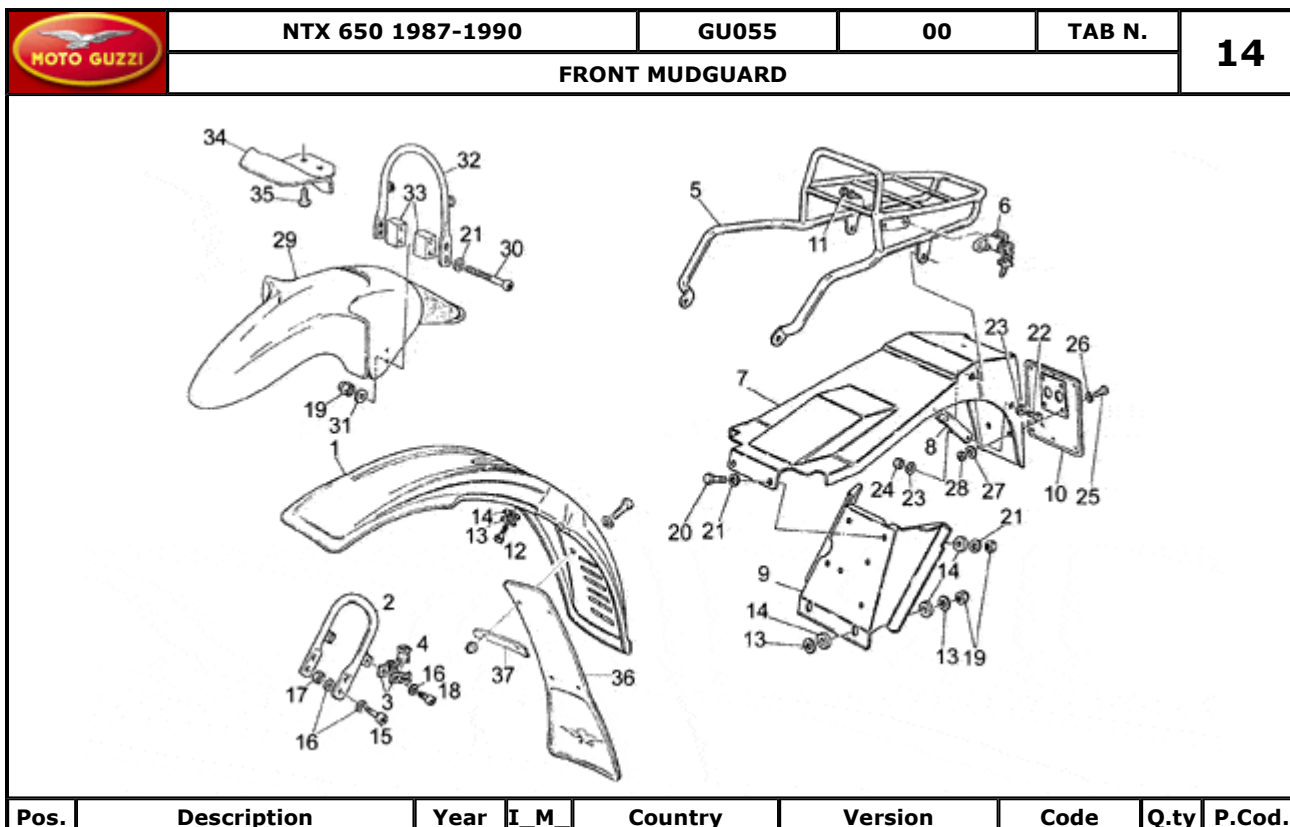

Pos.	Description	Year	I_M	Country	Version	Code	Q.ty	P.Cod.
1	Front mudguard	-	-	-	-	g GU27434416	1	
	Front mudguard	-	-	-	-	r GU27434415	1	
2	Mudguard support U-bolt	-	-	-	-	GU27436615	1	
3	Hose clamp	-	-	-	-	GU27651315	4	
4	Ring	-	-	-	-	GU17658260	2	
5	Luggage rack	-	-	-	-	GU27466510	1	
6	Helmet lock	-	-	-	-	GU66466815	1	
7	Rear mudguard	-	-	-	-	GU27437010	1	
8	Support bracket	-	-	-	-	GU27437871	1	
9	Splash guard	-	-	-	-	GU27438716	1	
10	Number plate holder	-	-	-	-	GU39474600	1	
11	Shear rivet	-	-	-	-	GU66468115	2	
12	Screw	-	-	-	-	GU98054325	4	
13	Washer 6,4x12x1,2	-	-	-	-	GU95100141	12	
14	Rubber spacer	-	-	-	-	GU93110060	14	
15	Screw	-	-	-	-	GU98610325	4	
16	Special washer	-	-	-	-	GU61013800	12	
17	Nut	-	-	-	-	GU92601206	4	
18	Screw	-	-	-	-	GU98612312	2	
19	Nut M6x1	-	-	-	-	GU92630106	4	
20	Screw	-	-	-	-	GU98054330	2	
21	Washer	-	-	-	-	GU95000206	4	
22	Screw	-	-	-	-	GU98074314	2	
23	Washer	-	-	-	-	GU95000206	4	
24	Nut M6x1	-	-	-	-	GU92630206	2	
25	Screw	-	-	-	-	GU98200410	4	
26	Washer	-	-	-	-	GU95000204	4	
27	Washer	-	-	-	-	GU95129080	4	
28	Nut	-	-	-	-	GU92602204	4	
29	Front mudguard	-	-	-	-	gr GU274343751	1	
	Front mudguard	-	-	-	-	w GU27434376	1	
30	Screw	-	-	-	-	GU98610345	4	
31	Washer 5,3x10x0,5	-	-	-	-	GU95100121	4