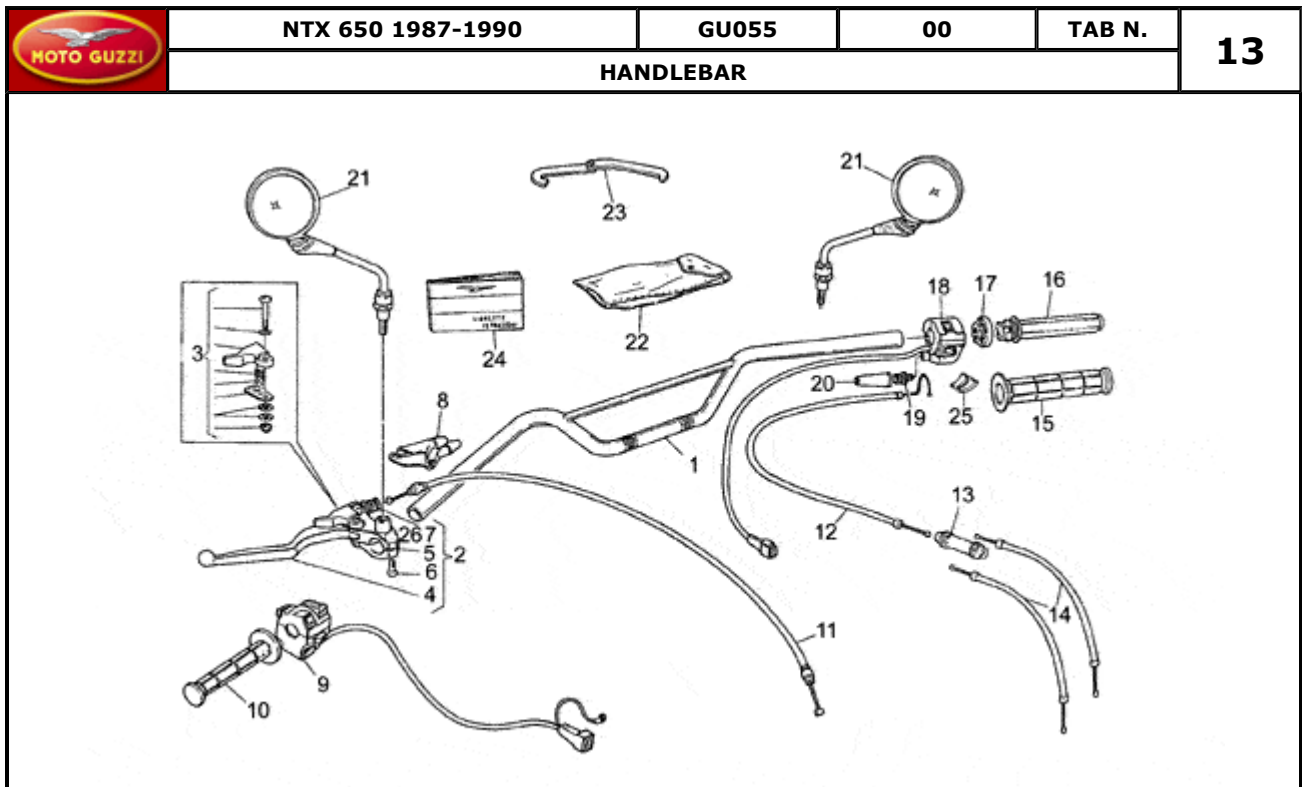

Pos.	Description	Year	I_M	Country	Version	Code	Q.ty	P.Cod.
1	Handlebar	-	-	-	-	GU27600315	1	
2	Clutch lever cpl.	-	-	-	-	GU27605515	1	
3	Starter lever	-	-	-	-	GU27659415	1	
4	Clutch lever	-	-	-	-	GU27605715	1	
5	U-bolt	-	-	-	-	GU27601015	1	
6	Screw	-	-	-	-	GU27601215	2	
7	Register	-	-	-	-	GU27602515	1	
8	Protection	-	-	-	-	GU27663815	1	
9	LH lights selector	-	-	-	-	GU27738015	1	
10	LH hand grip	-	-	-	-	GU27603015	1	
11	Clutch cable	-	-	-	-	GU27093015	1	
12	Throttle cable	-	-	-	-	GU27117515	1	
13	Splitter	-	-	-	-	GU39607900	1	
14	Throttle cable	-	-	-	-	GU27117775	2	
15	RH hand grip	-	-	-	-	GU27603515	1	
16	Mobile body	-	-	-	-	GU27603815	1	
17	Steering block	-	-	-	-	GU27604415	1	
18	Throttle	-	-	-	-	GU27738815	1	
19	Adjuster screw	-	-	-	-	GU27603715	1	
20	Cap	-	-	-	-	GU27117615	1	
21	Rearview mirror	-	-	-	R	GU27769415	2	
	Rearview mirror	-	-	-	Q	GU27769475	2	
22	Toolkit	-	-	-	-	GU28929940	1	
23	Shock abs. adj. Wrench	-	-	-	-	GU19912700	1	
24	Operator's handbook	-	-	I	-	GU27900015	1	
	Operator's handbook	-	-	UK	-	GU27900016	1	
	Operator's handbook	-	-	F	-	GU27900017	1	
	Operator's handbook	-	-	D	-	GU27900018	1	
25	Cable guide	-	-	-	-	GU27604515	1	
26	Clutch lever U-bolt	-	-	-	-	GU27601815	1