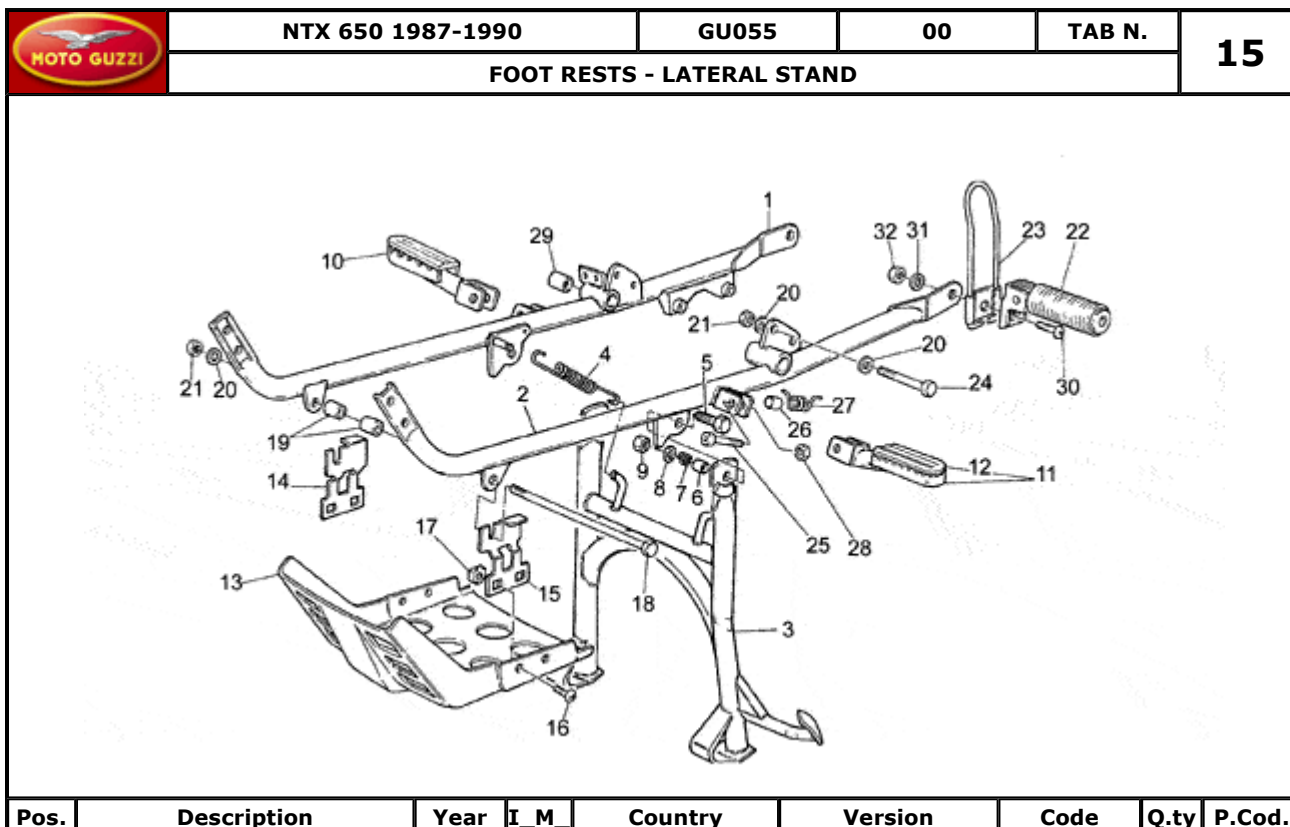

Pos.	Description	Year	I_M	Country	Version	Code	Q.ty	P.Cod.
1	RH cradle arm	-	-	-	-	r GU27420316	1	
	RH cradle arm	-	-	-	-	g GU27420317	1	
	RH cradle arm	-	-	-	-	gg GU27420376	1	
	RH cradle arm	-	-	-	-	gr GU274203181	1	
2	LH cradle arm	-	-	-	-	r GU27422116	1	
	LH cradle arm	-	-	-	-	g GU27422117	1	
	LH cradle arm	-	-	-	-	gg GU27422176	1	
3	Central stand	-	-	-	-	gg GU27430376	1	
	Central stand	-	-	-	-	r GU27430316	1	
	Central stand	-	-	-	-	g GU27430317	1	
4	Lateral stand spring	-	-	-	-	GU12434001	1	
5	Screw	-	-	-	-	GU98074530	2	
6	Spacer	-	-	-	-	GU91181114	2	
7	Spring	-	-	-	-	GU94322215	2	
8	Washer	-	-	-	-	GU95000210	2	
9	Nut M10x1,5	-	-	-	-	GU92630510	2	
10	RH Foot rests	-	-	-	-	GU27440210	1	
11	LH Foot rests	-	-	-	-	GU27441310	1	
12	Footrest rubber	-	-	-	-	GU27443210	2	
13	Sump guard	-	-	-	32196C	GU27019610	1	
14	Plate	-	-	-	-	GU27019810	1	
15	Plate	-	-	-	-	GU27019811	1	
16	Screw	-	-	-	-	GU98326014	4	
17	Captive nut	-	-	-	-	GU92660601	4	
18	Screw	-	-	-	-	GU27429515	1	
19	Bush	-	-	-	-	GU19017000	1	
20	Washer	-	-	-	-	GU95007210	5	
21	Nut	-	-	-	-	GU92601210	3	
22	Rear footrest	-	-	-	-	GU27442320	2	
23	LH front footrest guard	-	-	-	-	GU27447520	2	
24	Screw	-	-	-	-	GU98072565	2	
25	Screw	-	-	-	-	GU98820445	2	
26	Spacer	-	-	-	-	GU91180817	2