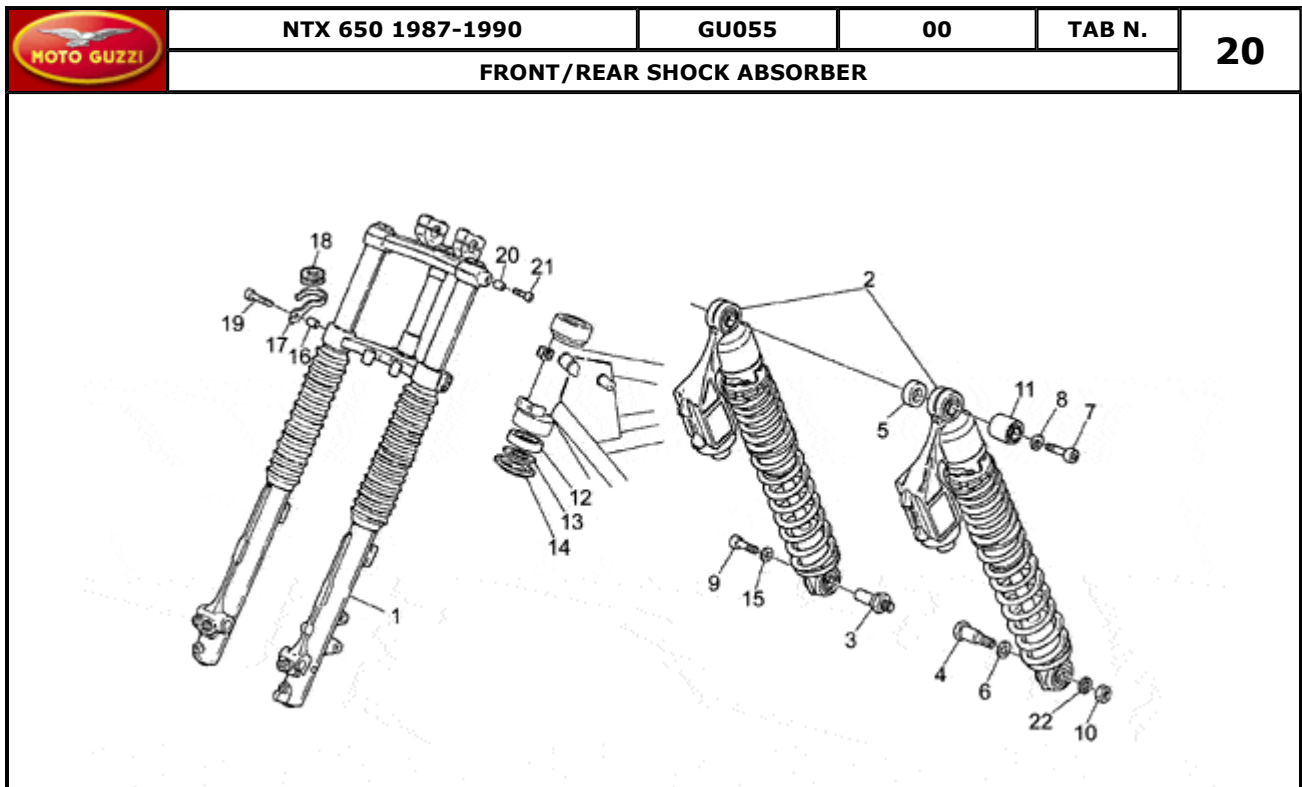

Pos.	Description	Year	I_M_	Country	Version	Code	Q.ty	P.Cod.
1	Front fork	-	-	-	-	g	GU27490216	1
	Front fork	-	-	-	-	gg	GU27490276	1
	Front fork	-	-	-	-	r	GU27490215	1
2	Shock absorber	-	-	-	-	r	GU27550215	2
	Shock absorber	-	-	-	-	n	GU27550216	2
3	Pin	-	-	-	-	-	GU23555281	1
4	Pin	-	-	-	-	-	GU23555280	1
5	Spacer	-	-	-	-	-	GU91181407	2
6	Washer	-	-	-	-	-	GU95007210	1
7	Screw	-	-	-	-	-	GU98832420	2
8	Washer	-	-	-	-	-	GU95007208	2
9	Screw	-	-	-	-	-	GU98830416	1
10	Nut	-	-	-	-	-	GU92602411	1
11	Silent-block	-	-	-	-	-	GU27530532	4
12	Tap.roller bearing	-	-	-	-	-	GU92249225	2
13	Clearance washer	-	-	-	-	-	GU14516700	2
14	Dust cover	-	-	-	-	-	GU14517000	2
15	Washer	-	-	-	-	-	GU95100256	1
16	Spacer	-	-	-	-	-	GU27504915	1
17	Cable-guide	-	-	-	-	-	GU27658415	2
18	Ring	-	-	-	-	-	GU27658215	2
19	Screw 6x35	-	-	-	-	-	GU66530502	1
20	Spacer	-	-	-	-	-	GU91180802	1
21	Screw M8X40	-	-	-	-	-	GU98620440	1
22	Notched washer	-	-	-	-	-	GU95021110	1