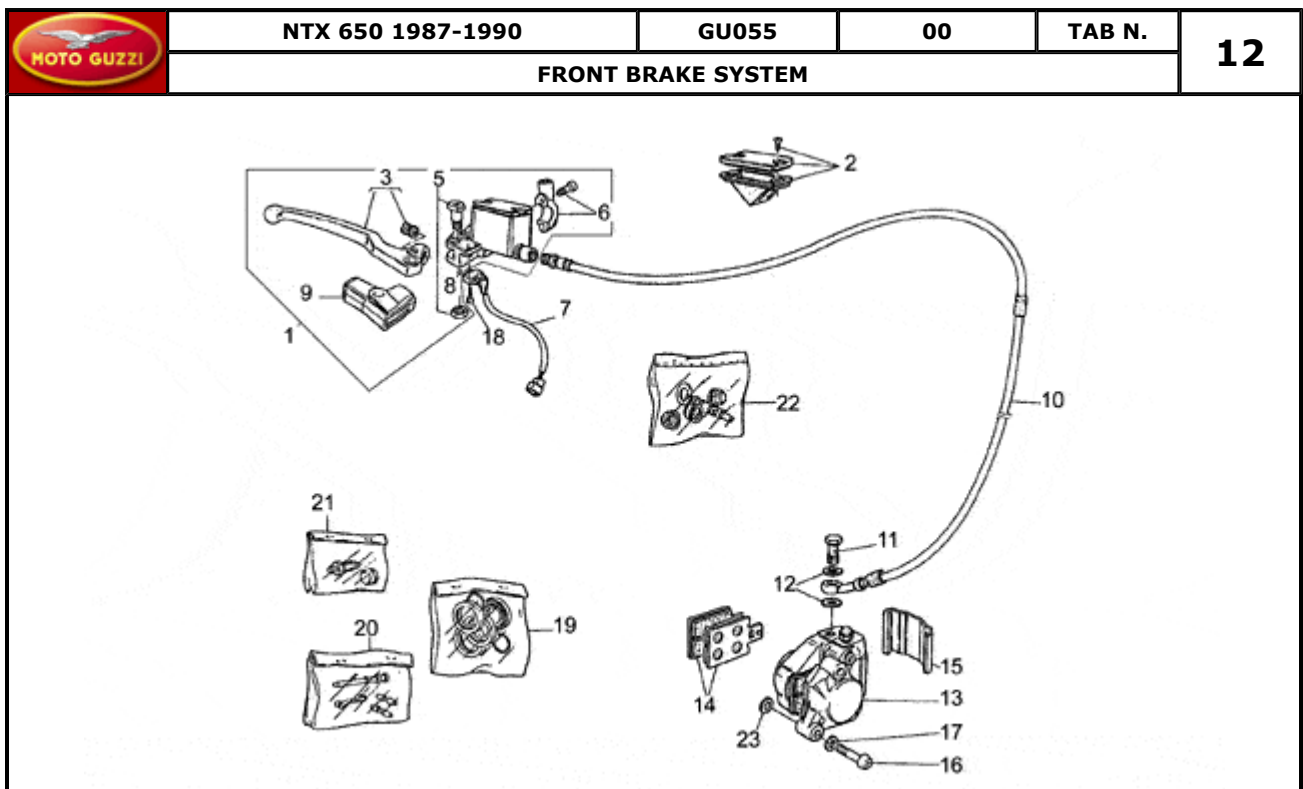

Pos.	Description	Year	I_M_	Country	Version	Code	Q.ty	P.Cod.
1	Brake m.cyl., w/ reservoir	-	-	-	-	GU27660215	1	
2	Pump cover	-	-	-	-	GU27661115	1	
3	Brake lever	-	-	-	-	GU27605615	1	
5	Pin	-	-	-	-	GU27604815	1	
6	Bracket	-	-	-	-	GU27664075	1	
7	Brake light switch	-	-	-	-	GU27749815	1	
8	Ball	-	-	-	-	GU92295708	1	
9	Cap	-	-	-	-	GU27663615	1	
10	Front brake hose	-	-	-	-	GU27658575	1	
11	Oil pipe screw *	-	-	-	-	GU95990028	1	
12	Gasket	-	-	-	-	GU25656100	2	
13	Front brake caliper	-	-	-	-	GU27652310	1	
14	Pads pair BREMBO	-	-	-	-	GU27654610	1	
15	Brake caliper cover	-	-	-	-	GU27654710	1	
16	Screw	-	-	-	-	GU98612425	2	
17	Spring washer 8x15x0,3	-	-	-	-	GU61270300	2	
18	Self-tap screw	-	-	-	-	GU99210213	2	
19	Brake caliper rev. kit	-	-	-	-	GU27659010	1	
20	Pad pins revision kit	-	-	-	-	GU27659110	1	
21	Brake cal. bl.vlv.rev. kit	-	-	-	-	GU27659210	1	
22	Brake mast.cyl rev. kit	-	-	-	-	GU27659315	1	
23	Washer 8,5X18X0,8	-	-	-	-	GU95100251	4	
	Washer 8,5X18X0,5	-	-	-	-	GU95100250	4