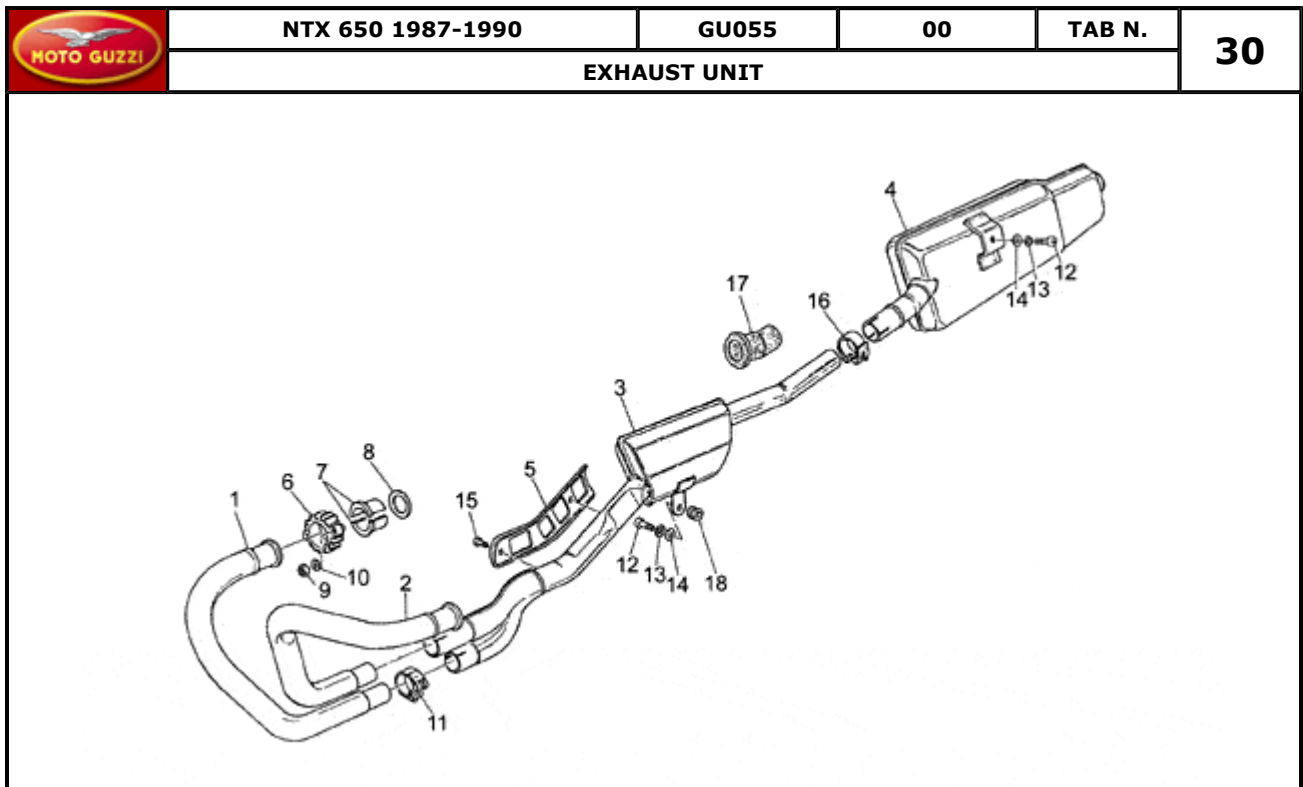

Pos.	Description	Year	I_M_	Country	Version	Code	Q.ty	P.Cod.
1	RH exhaust manifold	-	-	-	-	GU27120775	1	
2	LH exhaust manifold	-	-	-	-	GU27120776	1	
3	Expansion chamber	-	-	-	-	GU27123915	1	
4	Silencer	-	-	-	-	GU27122915	1	
5	Exhaust pipes cover	-	-	-	-	GU27121915	1	
6	Ring nut	-	-	-	-	GU27121020	2	
7	Spacer	-	-	-	-	GU63025423	4	
8	Gasket	-	-	-	-	GU19025280	2	
9	Nut	-	-	-	-	GU92701062	4	
10	Special washer	-	-	-	-	GU61013800	4	
11	Hose clamp	-	-	-	-	GU27126915	2	
12	Screw	-	-	-	-	GU98822416	2	
13	Spring washer 8x15x0,3	-	-	-	-	GU61270300	1	
14	Washer	-	-	-	-	GU95000208	1	
15	Screw	-	-	-	-	GU98290608	2	
16	Hose clamp	-	-	-	-	GU27123415	1	
17	Rubber spacer	-	-	-	-	GU27126615	1	
18	Rubber spacer	-	-	-	-	GU27128115	1